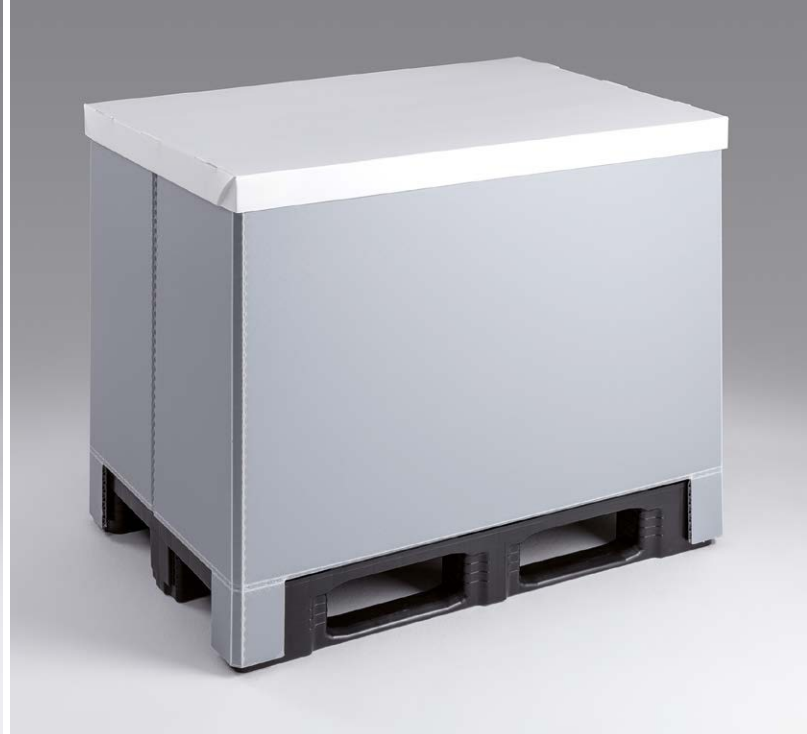

Варианты комплектации - улучшенный функционал

Базовая комплектация коробов состоит из структурированных панелей TRIPLEX 10 плотностью 3000 г / м², серебристо-серого цвета RAL 7001. Они имеют открытые края и М-образную складку для уменьшения объема хранения в сложенном виде. Для индивидуальной комплектации коробка доступно множество вариантов оснащения, часто комбинируемых.

Независимо от комплектации - все они увеличивают функциональность.

- Различная плотность панелей в зависимости от веса груза
- Различная высота панелей
- Цвета по желанию заказчика, в том числе двухцветные
- Z-образные складки для уменьшения объема складывания очень высоких стенок контейнера
- Закрытые кромки в двух вариантах:
  - «Стандартный край» с плоской закрывающейся кромкой
  - «Закругленный край» для повышенного комфорта
- Откидные створки любого размера с фиксаторами
- Специальные покрытия QuickSlide или QuickSnap для откидных створок
- Отверстия для захвата для удобного использования
- Отсеки для документов и держатели этикеток
- Маркировка RFID или штрих-кодом
- Односторонняя или четырехсторонняя печать, включая многоцветную, профессиональное создание макета печати по запросу
- Два варианта защитных крышек, доступных по запросу