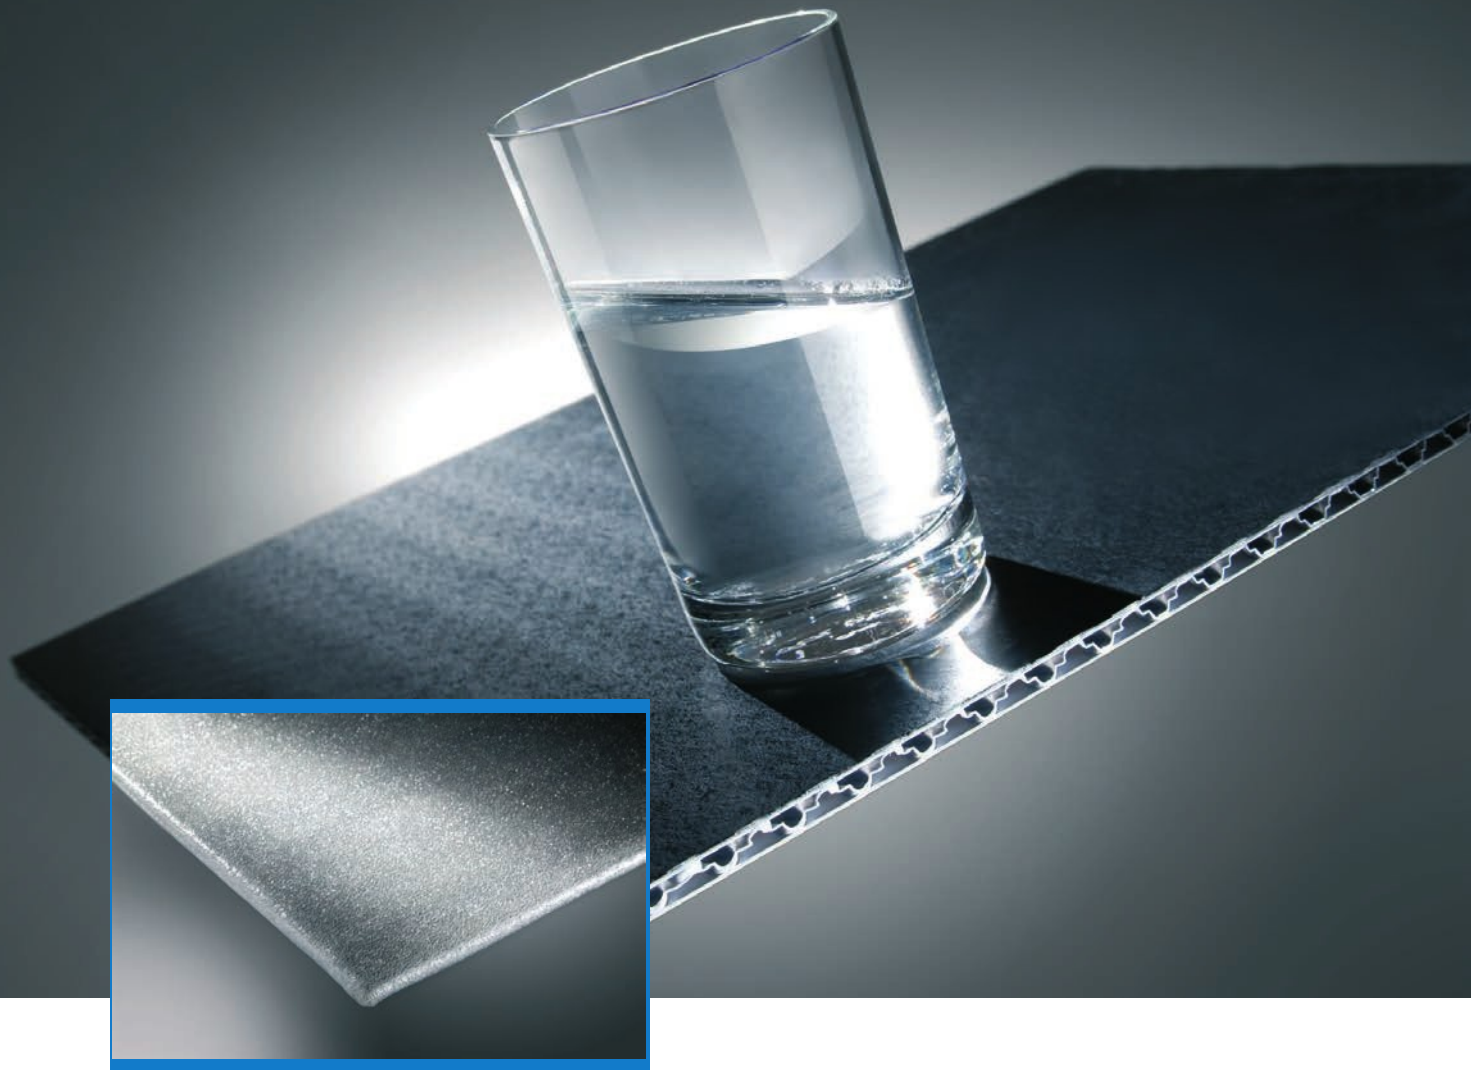

CoverTec «SlideStop»

Удерживает продукты на месте во время транспортировки

CoverTec «SlideStop» - это опорная поверхность для продуктов, которые должны быть защищены от перемещения или скольжения во время транспортировки. Полностью пригодная для вторичной переработки, она состоит из устойчивой к скольжению покрывающей пленки, надежно приваренной к основанию со структурированным сердечником, сочетающей мягкость эластичного мата с выдающейся физической прочностью панелей со структурированным сердечником TRIPLEX. Он идеально подходит для простой и беспроblemной транспортировки стекла, оргстекла, нержавеющей стали, фарфора и других продуктов, чувствительных к ударным повреждениям в результате скольжения.

CoverTec «Soft & Smooth»

Надежная защита с помощью флиса и пены

CoverTec «Soft & Smooth» - это склеенная или сварная поверхность из флиса, которая защищает чрезвычайно чувствительные поверхности продукта от появления царапин из-за частиц грязи и пыли при транспортировке (например, декоративные лаки или другие глянцевые поверхности). Слой ламинированного пенопласта принимает самые неправильные формы, окружает упакованный продукт и надежно удерживает его на месте.

Для получения дополнительной информации обо всем ассортименте продукции TRIPLEX посетите наш веб-сайт: www.triplex-gmbh.ru

CoverTec «Grained»

Практичная витрина для продуктов высокого класса

Упаковка CoverTec «Grained» предназначена для демонстрации широкого спектра продуктов высокого класса, включая технические или музыкальные инструменты, с красивой и приятной на ощупь зернистой поверхностью, которая отражает ценность товаров внутри. Текстурированная поверхность интересна на ощупь и нечувствительна к царапинам и скопленю грязи.